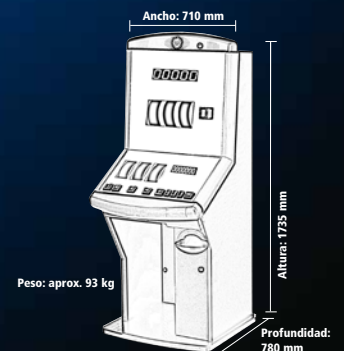

Casino Wheel
¡El torno al éxito!

MERKUR
GAMING, GERMANY

www.merkur-gaming.com

- Escalera de Riesgo dinámica, hasta el premio máximo de 240 €.
- Rueda mecánica fascinante con el famoso juego sorpresa.
- Más oportunidades en el juego de riesgo: Si el jugador obtiene un premio de 20 € o más en la escalera de riesgo, se iluminará la flecha verde correspondiente. La próxima vez que el jugador alcance este nivel en la escalera de riesgo obtendrá un escalón extra.
- Super Riesgo: Dobra tu premio (doble, nada o llaves).
- Un símbolo Wild (sol Merkur) en apuestas a 2 llaves y dos símbolos Wild (sol Merkur y lingote de oro) en apuestas a tres llaves.
- Juego Club con 5 líneas ganadoras y apuestas de 1,2 y 3 llaves.
- Juego Básico con 3 apuestas diferentes (0.20 €, 0.40 € ó 0.60 €) y hasta 4 Avances. El sol Merkur es el símbolo más importante.
- Con las uvas del juego Básico se pueden conseguir hasta 8 llaves para el juego Club.
- Fascinantes Respins y Retengas en el juego Básico y en el juego Club!